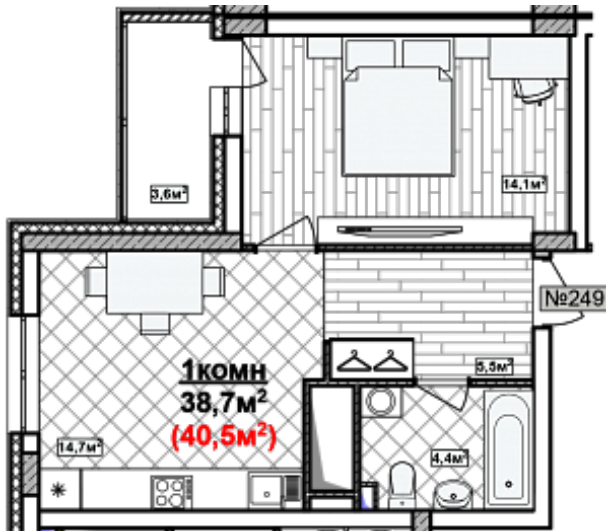

1 комн. 40.5 м²

Номер квартиры	249
Дом	2
Подъезд	4
Этаж	15
Количество комнат	1
Общая приведенная площадь	40.5 м ²
Общая площадь	38.7
Жилая площадь	14.1 м ²
Площадь кухни	14.7
Площадь лоджии	3.6
Срок сдачи	II кв. 2024